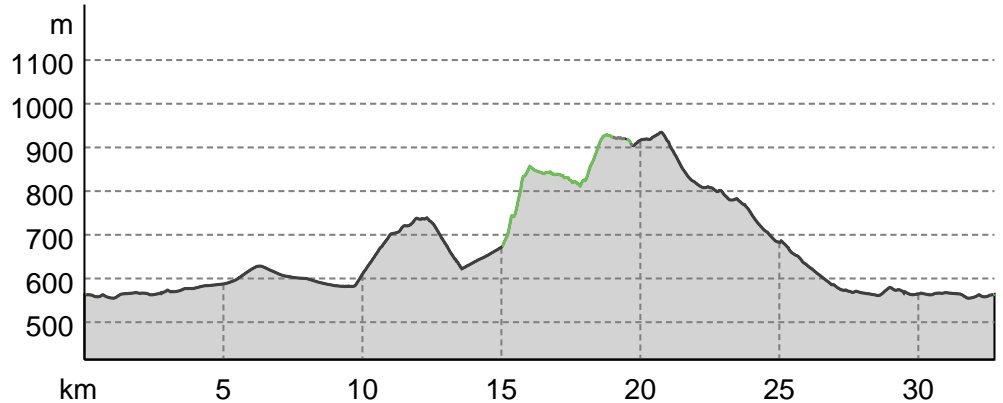

Tourenplanung am 2020-07-19

Wegart

Asphalt	0,5km
Weg	4,7km
Straße	27,5km

Höhenprofil

Tourdaten

Rennrad

Strecke	↔	32,7 km
Dauer	🕒	2:15 h
Aufstieg	⬆️	598 m
Abstieg	⬇️	600 m

Tobias Ryser

Aktualisierung: 19.07.2020

- Anzeige -