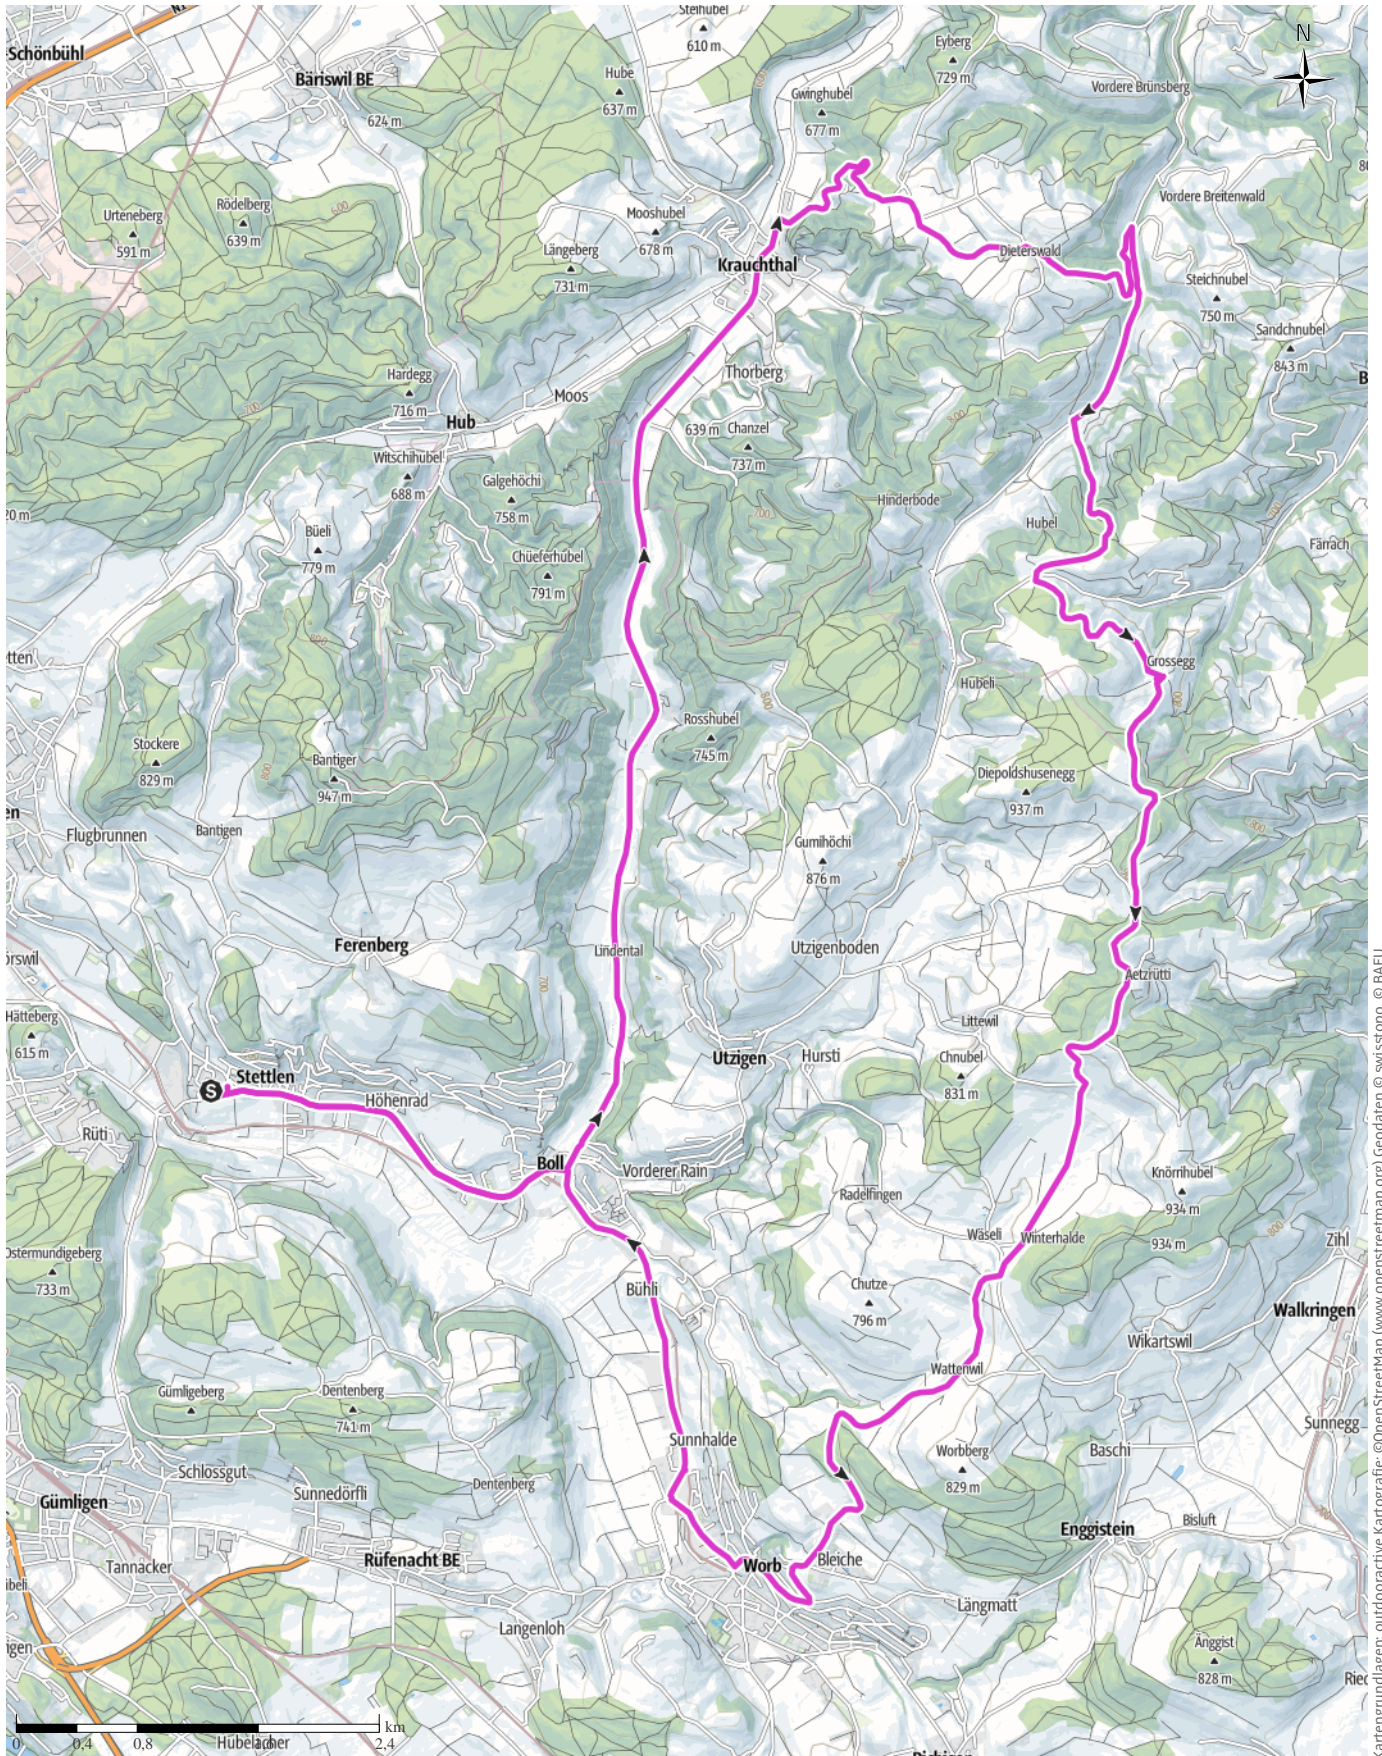

Tourenplanung am 2020-07-19

↔ 32,7km | ⌚ 2:15h | ↗ 598m | ↘ 600m | Schwierigkeit -

Kartengrundlagen: outdooractive Kartografie; ©OpenStreetMap (www.openstreetmap.org) Geodaten © swisstopo. © BAFU