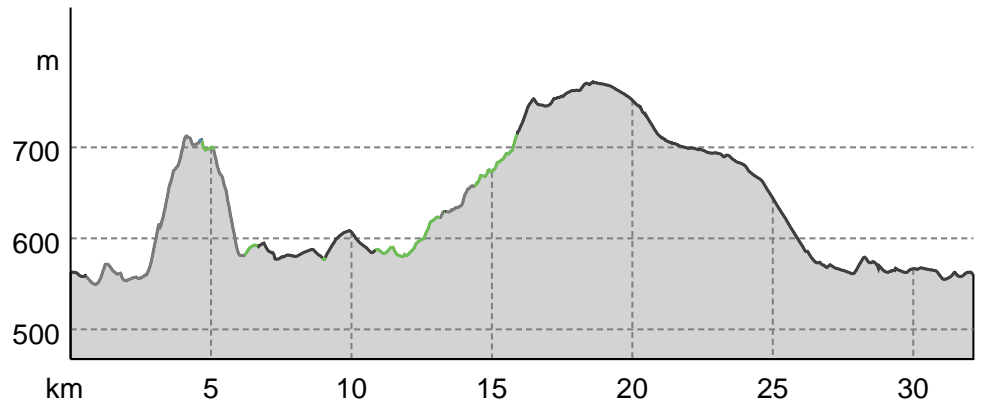

Kraftakt Ausfahrt 19.04.2021

← 32,1 km | ⌚ 2:00 h | ▲ 364 m | ▼ 368 m | Schwierigkeit -

Kartengrundlagen: outdooractive Kartografie; ©OpenStreetMap (www.openstreetmap.org) Geodaten © swisstopo

Kraftakt Ausfahrt 19.04.2021

Wegart

Asphalt	6,2 km
Schotterweg	0,1 km
Weg	4,9 km
Straße	20,9 km

Höhenprofil

Tourdaten

Rennrad

Strecke	↔	32,1 km
Dauer	🕒	2:00 h
Aufstieg	⬆️	364 m
Abstieg	⬇️	368 m

Tobias Ryser

Aktualisierung: 14.04.2021