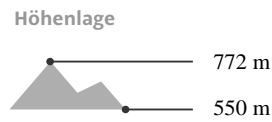

Wegart

Asphalt	6,2 km
Schotterweg	0,1 km
Weg	4,9 km
Straße	20,9 km

Höhenprofil

Tourdaten

Rennrad

Strecke	↔	32,1 km
Dauer	🕒	2:00 h
Aufstieg	⬆️	364 m
Abstieg	⬇️	368 m

Tobias Ryser

Aktualisierung: 14.04.2021