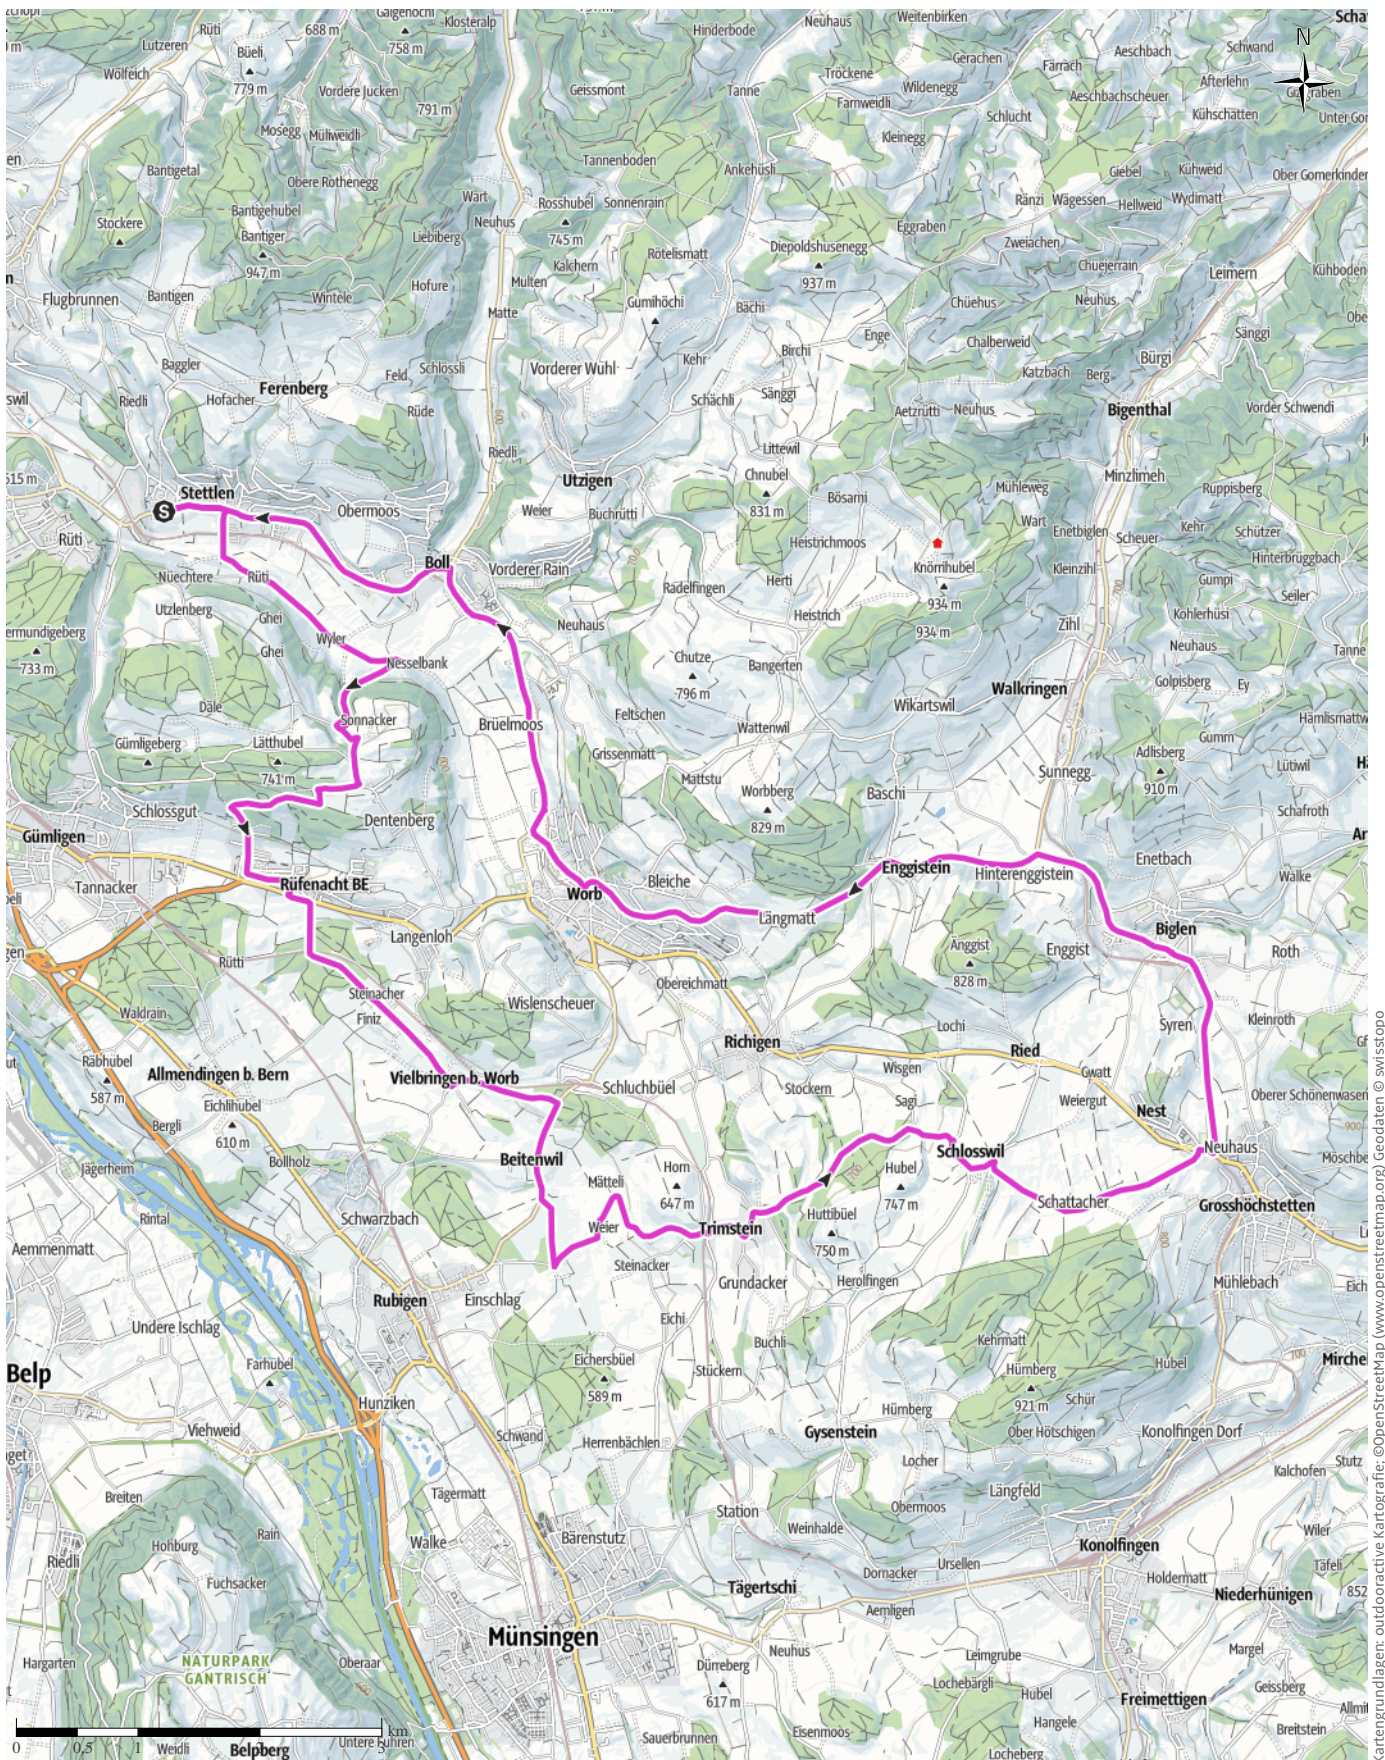

Kraftakt Ausfahrt 19.04.2021

← 32,1 km | ⌚ 2:00 h | ▲ 364 m | ▼ 368 m | Schwierigkeit -

Kartengrundlagen: outdooractive Kartografie; ©OpenStreetMap (www.openstreetmap.org) Geodaten © swisstopo

Kraftakt Ausfahrt 19.04.2021

Wegart

Asphalt	6,2 km
Schotterweg	0,1 km
Weg	4,9 km
Straße	20,9 km

Höhenprofil

Tourdaten

Rennrad

Strecke	↔	32,1 km
Dauer	🕒	2:00 h
Aufstieg	⬆️	364 m
Abstieg	⬇️	368 m

Tobias Ryser

Aktualisierung: 14.04.2021

Tour zum Mitnehmen für iPhone und Android

QR-Code scannen und diese Tour offline speichern, mit Freunden teilen und mehr ...

Webseite

<https://out.ac/IOEtWP>